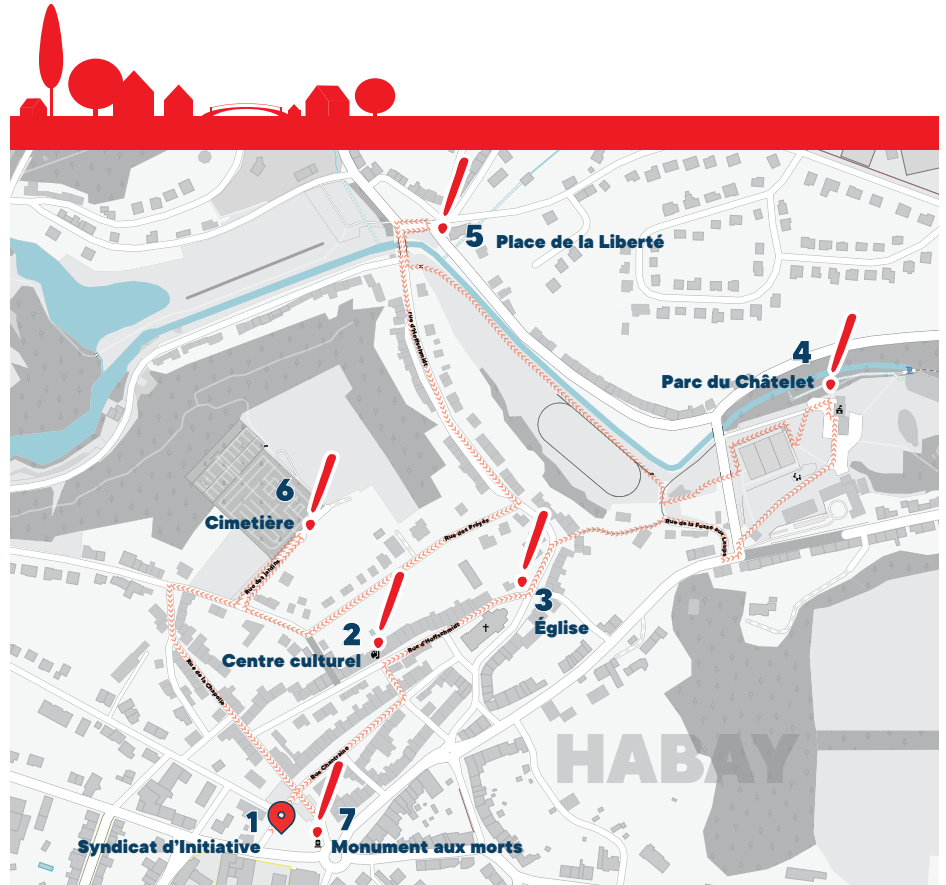

📍 Départ et arrivée **Syndicat d'Initiative de Habay**
Rue de Luxembourg 3 - 6720 Habay-la-Neuve

»»» Boucle : +/- 2,8 km

Une balade **pédestre**,
interactive et **ludique**
au fil de la **démocratie**

En Marche Citoyen !

Dès la rentrée 2022, enflez vos chaussures de randonnées et venez participer à la balade citoyenne de Habay !

En Marche Citoyen ! est une balade ludique et interactive qui vous emmènera, via plusieurs arrêts marqués par des QR codes à scanner disséminés sur le parcours, sur les traces de notre histoire mais surtout de la citoyenneté.

Démocratie, Éducation, Liberté d'expression, Résistance et Travail de Mémoire vous accueilleront aux différentes étapes de ce périple. Pour vous aider, des ressources et une carte de la balade en version électronique sont disponibles via le site Internet des Territoires de la Mémoire asbl.