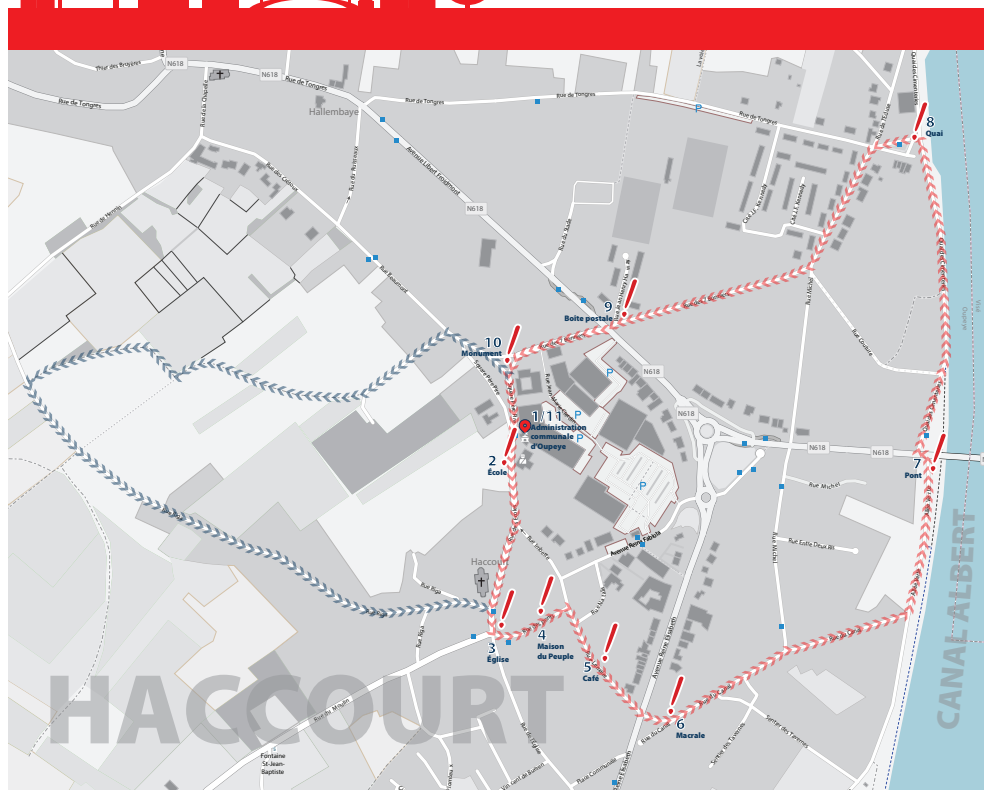

📍 Départ/Arrivée : Administration communale

➤➤➤ Boucle A : +/- 2.5 km (contient les 11 Points Of Interest ou POI)

➤➤➤ Boucles A+B : +/- 4.5 km (soit 2km de parcours nature supplémentaire et facultatif pour les marcheurs et marcheuses entre les POI 10 et 11 de la boucle A)

Une balade **pédestre**,
interactive et **ludique**
au fil de la **démocratie**

En marche citoyen !

Sortez vos smartphones, enfillez vos chaussures de randonnée et partez à la découverte de la mémoire et de la citoyenneté aujourd'hui !

En marche citoyen ! est une balade ludique et interactive qui vous emmènera, via les QR codes à scanner disséminés sur le parcours, sur les traces de notre histoire mais surtout de la citoyenneté. *Démocratie, Éducation, Liberté d'expression, Résistance et Travail de Mémoire* vous accueilleront aux différentes étapes de ce périple.

Deux boucles pour tous : 2,5 km et 4,5 km

www.territoires-memoire.be/en-marche-citoyen

Renseignements : Administration communale d'Oupeye 04 267 06 00

À l'initiative de la commune d'Oupeye en partenariat avec Les Territoires de la Mémoire.